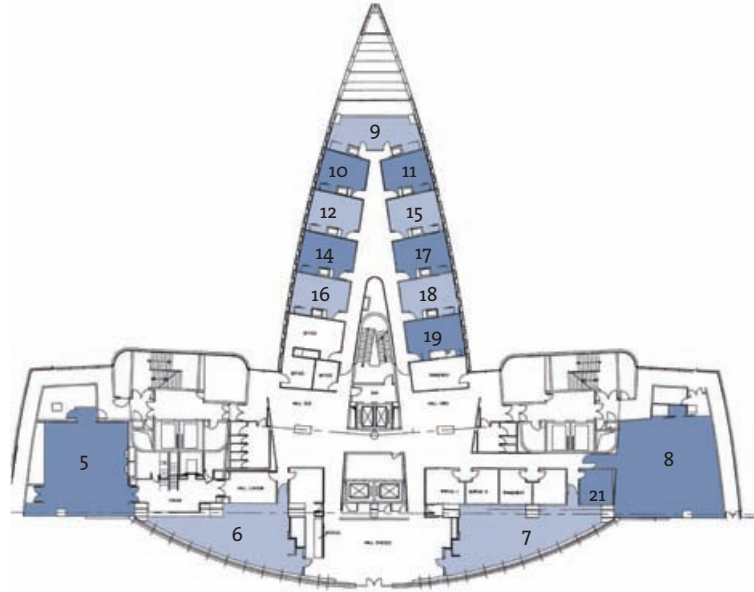

Room Dimensions & Seating Capacity

Room Name	Floor	Square feet	Dimensions	Height	Boardroom	Banquet	Theater	Reception	Classroom	U-shape
Satellite 5	-1	1'044	36 x 30	8.2	20	60	50	80	32	25
Satellite 6	-1	786	59 x 22	8.2	20	40	35	40	28	20
Satellite 7	-1	883	59 x 24	8.2	20	50	40	40	30	20
Satellite 8	-1	1'335	39 x 33	8.2	30	80	100	100	55	35
Satellite 9	-1	344	34 x 9	8.2	15	15	-	-	-	-
Satellite 10	-1	215	12 x 17	8.2	8	8	-	-	-	-
Satellite 11	-1	215	12 x 17	8.2	8	8	-	-	-	-
Satellite 12	-1	237	12 x 17	8.2	8	8	-	-	-	-
Satellite 14	-1	269	12 x 19	8.2	12	12	-	-	-	-
Satellite 15	-1	269	12 x 18	8.2	12	12	-	-	-	-
Satellite 16	-1	269	12 x 20	8.2	12	12	-	-	-	-
Satellite 17	-1	269	12 x 19	8.2	12	12	-	-	-	-
Satellite 18	-1	269	12 x 20	8.2	12	12	-	-	-	-
Satellite 19	-1	269	20 x 12	8.2	12	12	-	-	-	-
Satellite 21	-1	140	12 x 10	8.2	4	4	-	-	-	-
Roissy 1, 2 & 3	0	129	-	8.2	4	4	-	-	-	-
Roissy 4	0	108	-	8.2	2	-	-	-	-	-
Galaxy Bar	0	753	-	8.2	-	60	-	-	-	-
Altitude 2	2	323	-	8.2	10	-	-	-	-	-
Altitude 3	3	323	-	8.2	10	-	-	-	-	-
Altitude 4	4	323	-	8.2	10	-	-	-	-	-